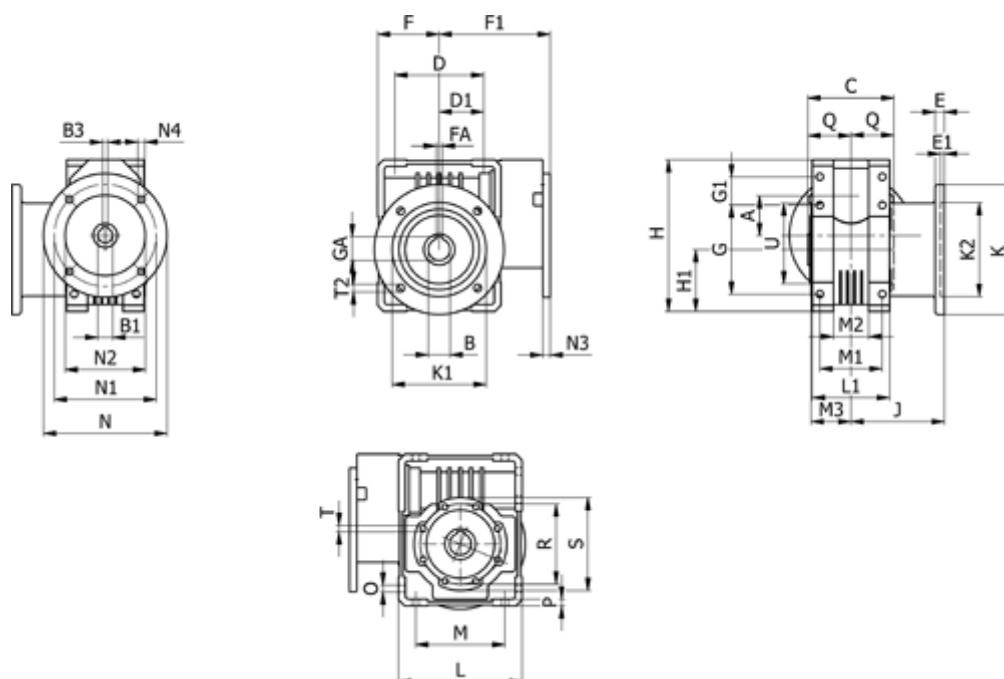

Varenummer: 392108602243510
 Beskrivelse: Snekkegear
 WR 86-UF2-22,5-90B5, ekskl. smøremiddel

Mål

A = 86.90	E = 15	H = 245.5	M = 126	N4 = M10x13	U = 110
B = 35	E1 = 6	H1 = 100.0	M1 = 165	O = 11.5	
B1 E7 = 24	F = 100	J = 151.0	M2 = 130	P = 11	
B2 = 27.3	F1 = 180	K = 210	M3 = 12	Q = 45	
B3 H9 = 8	FA = 10	K1 = 176	N = 200	R = 130	
C = 140	G = 144	K2 = 152	N1 = 115	S = 150	
D = 144.0	G1 = 45.5	L = 65	N2 = 95	T = M10x18	
D1 = 72.0	GA = 38.3	L1 = 144	N3 = 7.5	T2 = 12.5	